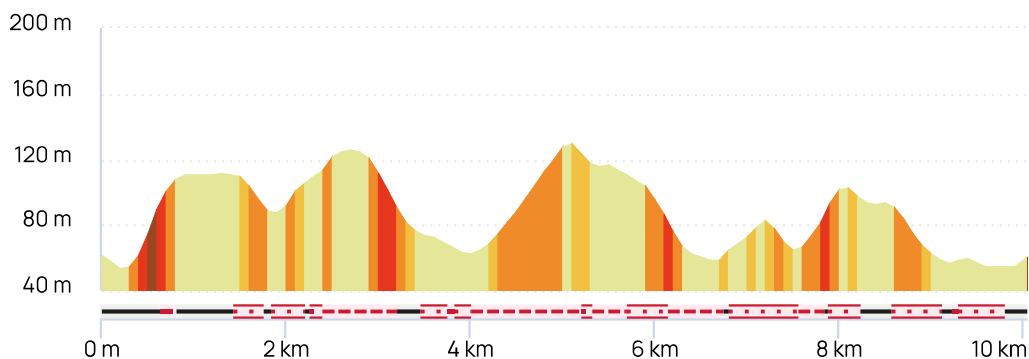

KNIGHT BEE TRAIL 2024-10km (VERSION FINALE)) #19773868

Distance	Dénivelé +	Dénivelé -	Altitude min.	Altitude max.
10.04 km	236 m	237 m	54 m	130 m

Réalisé avec

OPENRUNNER

Leaflet | Maps © Thunderforest - Data © OpenStreetMap contributors