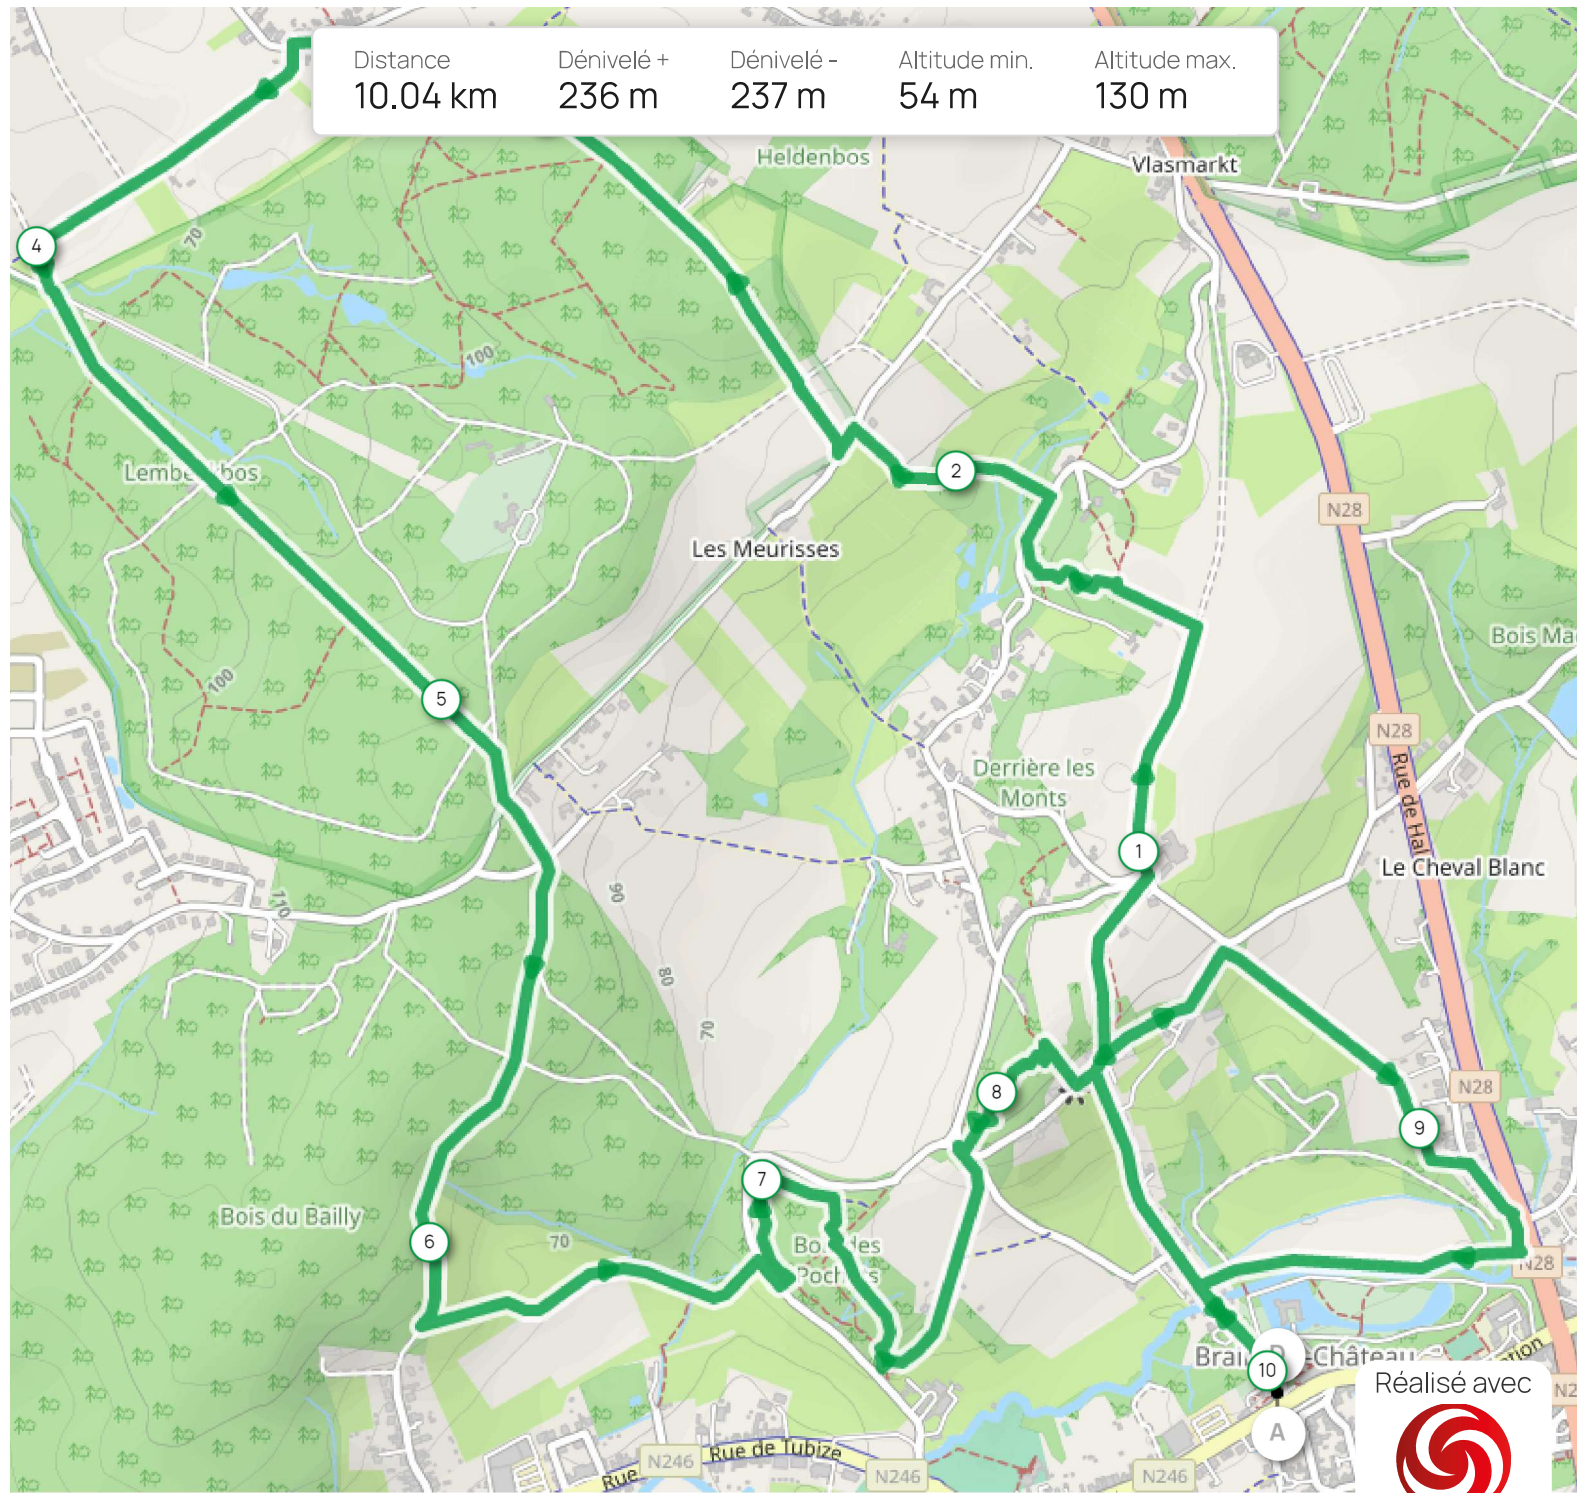

KNIGHT BEE TRAIL 2024-10km (VERSION FINALE)) #19773868

Distance	Dénivelé +	Dénivelé -	Altitude min.	Altitude max.
10.04 km	236 m	237 m	54 m	130 m

Réalisé avec

OPENRUNNER

Leaflet | Maps © Thunderforest - Data © OpenStreetMap contributors

Le droit de reproduction est strictement réservé à un usage personnel et privé. Lors de la pratique de votre activité, veuillez à respecter les propriétés et chemins privés et assurez-vous de la praticabilité du parcours.